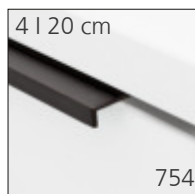

Akri schwarz gebürstet
akri noir brossé
akri nero spazzolato