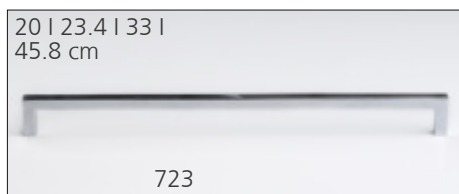

Kinoko CNS
kinoko acier inox
kinoko acciaio inossidabile

Kona Inox
Kona acier inox
Kona acciaio inossidabile

Kona schwarz
Kona noir
Kona nero

Typ L glanz
type L chro. brill.
tipo L cromo luc.

Typ L matt
type L chro. mat
tipo L cromo sat.