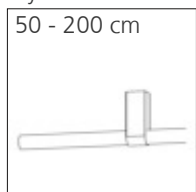

Handtuchreling
Porte-linge
Portasciugamani