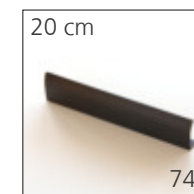

Langgriff glanz
poignée longue chromée brillante.
maniglia lunga cromo lucido

Langgriff schwarz
poignée longue noir
maniglia lunga nero

Langgriff Inox
poignée longue inox
maniglia lunga inox

new

Lenga glanz
lenga chromée brill.
lenga cromo lucido