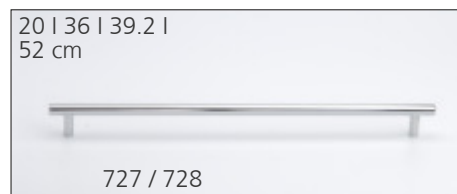

Relinggriff glanz / matt
poignée Reling chromée brill. / mat
maniglia Reling cromo luc. / sat.