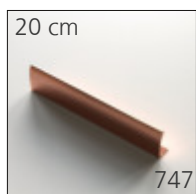

Lenga Kupfer antik
lenga cuivre antique
lenga rame antico