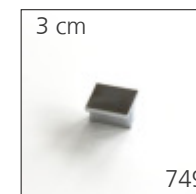

Nava
Nava
Nava