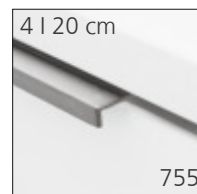

Akri Inoxlook
akri Inoxlook
akri Inoxlook