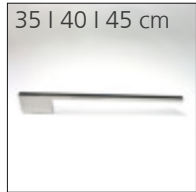

Sano
sano
sano

Tin schwarz
Tin noir
Tin nero

Tin CNS
Tin acier inox
Tin acciaio inossidabile

Griffprofil Mea 2
profile de poignée Mea 2
profili di maniglia Mea 2

Griff für Spiegelschrank
poignée pour armoire de toilette
maniglia per armadio a specchio

Handtuchhalter
 Porte-serviettes
 Portasciugamani

Destra
 Destra
 Destra

Destra schwarz
 Destra noir
 Destra nero

Largo
 Largo
 Largo

Largo schwarz
 Largo noir
 Largo nero

Line
 Line
 Line

Line Inoxlook
 Line Inoxlook
 Line Inoxlook