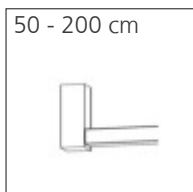

Relingstange kantig
porte-linge anguleux
Portasciugamani tagliente