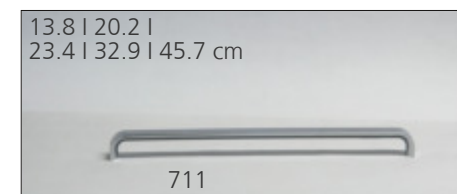

Ondo
ondo
ondo