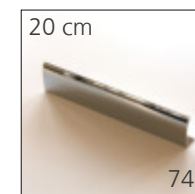

Langgriff glanz
poignée longue chromée brillante.
maniglia lunga cromo lucido

Langgriff schwarz
poignée longue noir
maniglia lunga nero

Langgriff Inox
poignée longue inox
maniglia lunga inox

new

Lenga glanz
lenga chromée brill.
lenga cromo lucido