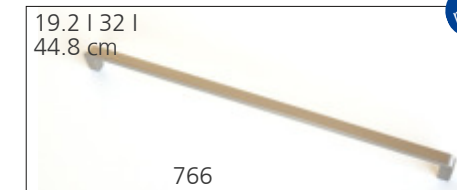

Pro Inox
pro inox
pro inox